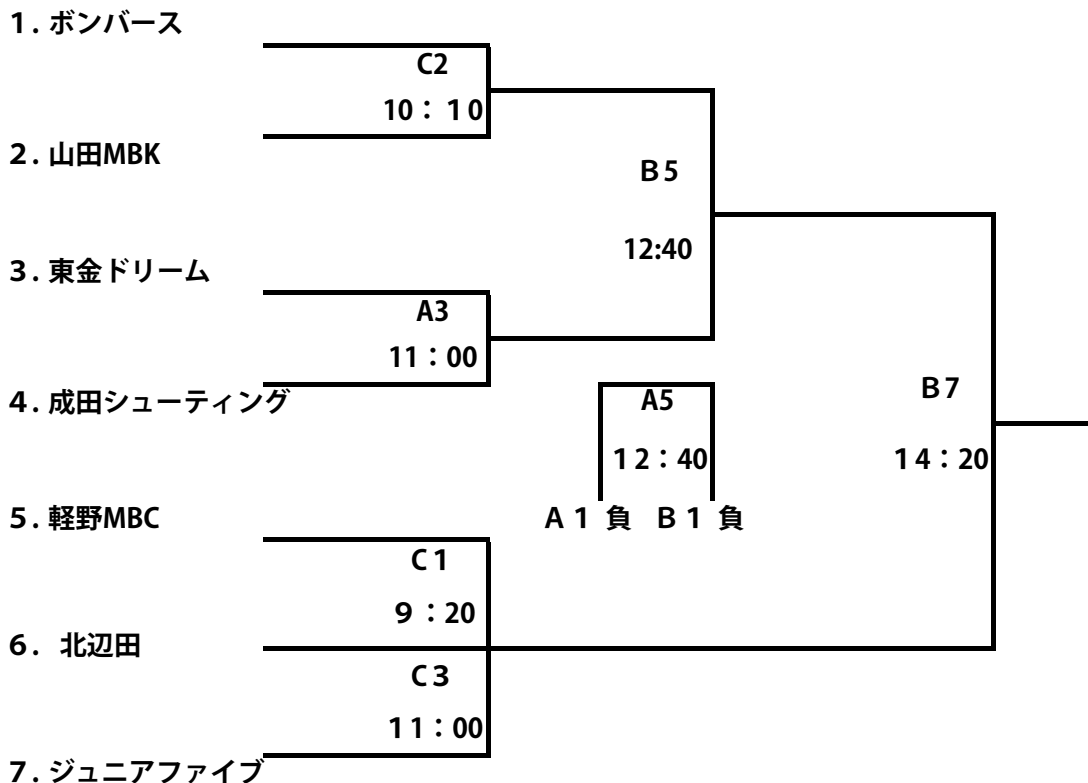

成田地区新人戦組合せ表

男子の部

女子の部